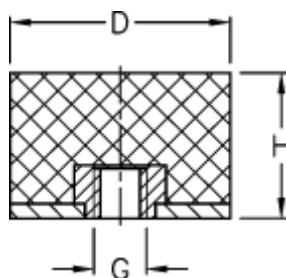

Varenummer: 51501063070060
Beskrivelse: KLEE Vibrationsdæmper type 5
20-20-5, M6, NBR - 57 shore

Mål

D = 20
G = M6
H = 20